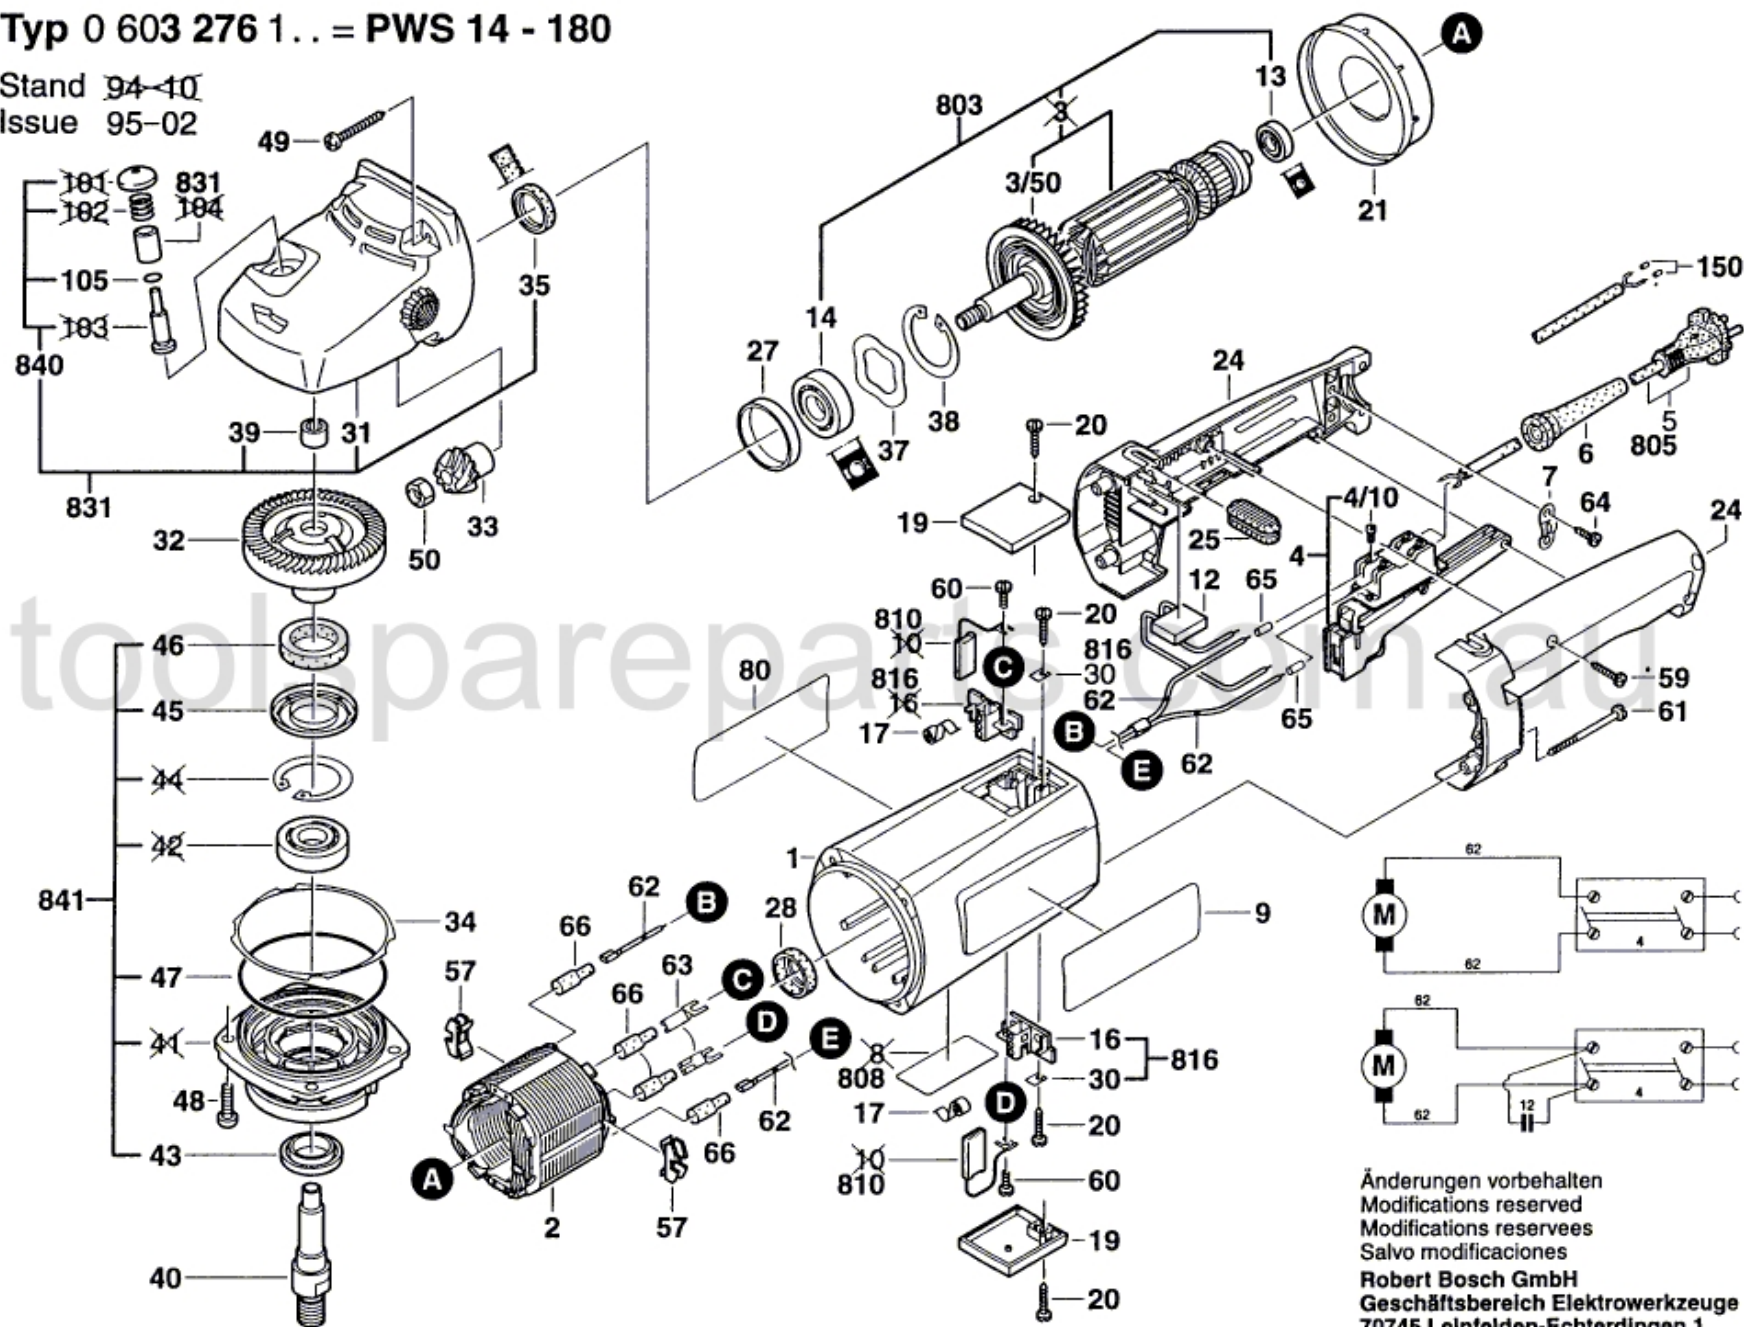

Typ 0 603 276 1.. = PWS 14 - 180

Stand 94-10

Issue 95-02

Änderungen vorbehalten
 Modifications reserved
 Modifications reserves
 Salvo modificaciones
Robert Bosch GmbH
 Geschäftsbereich Elektrowerkzeuge
 70745 Leinfelden-Echterdingen 1